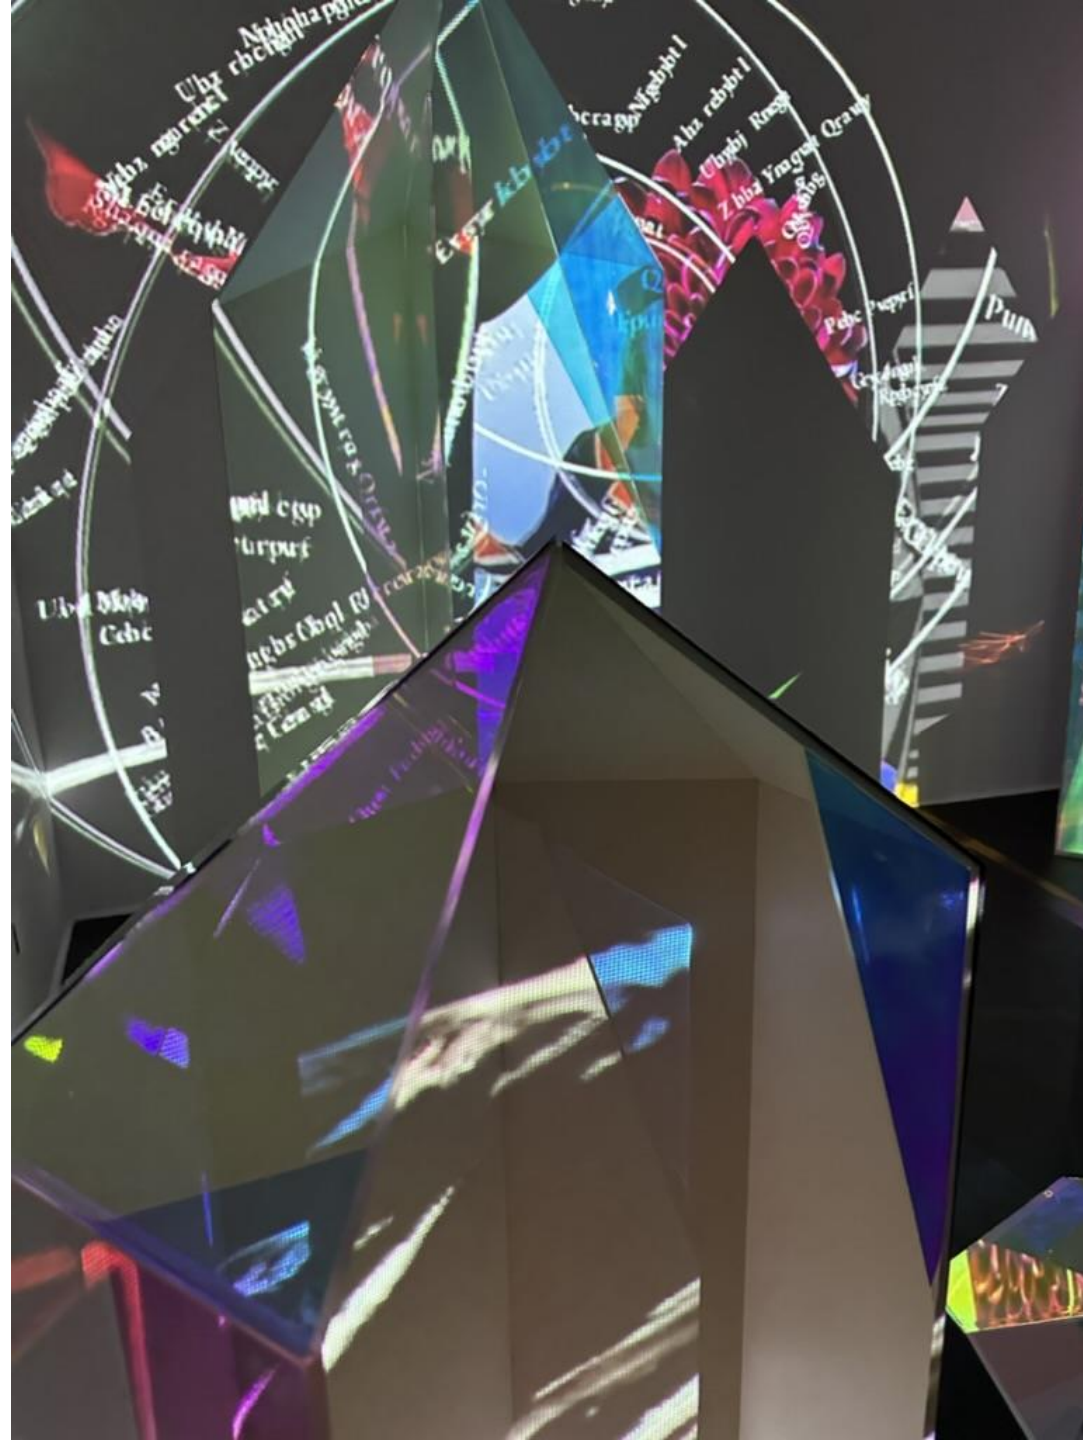

Transversalité dans la conception artistique défis et enjeux du futur

Transversaliteit in het artistieke ontwerp. Een uitdaging voor publieke kunst

Gordana Micic
Cellule Art & Architecture

Léonardo da Vinci

© 2003 TACHEN GmbH

René Magritte : La lampe philosophique'

© Adagp, Paris 2016

https://www.francetvinfo.fr/culture/arts-expos/peinture/magritte-le-surrealisme-et-la-philosophie-au-centre-pompidou_3341195.html

Nedko Solakov : Bramantedoodles

© Gordana Micic, 2023

Adrien Lucca : Soleil de minuit

© STM, 2017

Croatie

© Gordana Micic, 2024

La future gare Vitry Centre

Gare Mairie de Vitry-sur-Seine
Abdelkader Benchamma et Frédéric Neu
© Société du Grand Paris